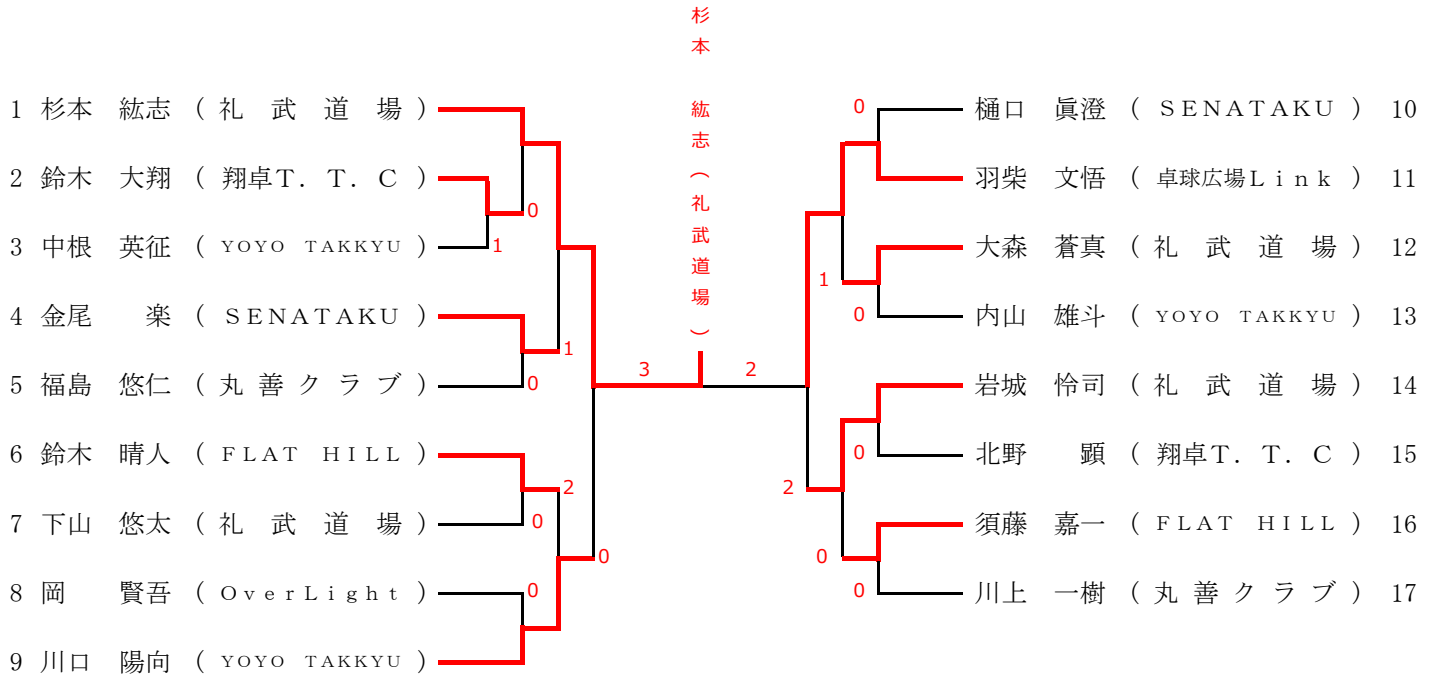

⑤バンビ男子 (代表5名)

【代表決定戦】

⑥バンビ女子 (代表5名)

濱野

未久 (TEAM SEIYA)

SEIYA

3

1

0

0

0

0

0

0

1

1